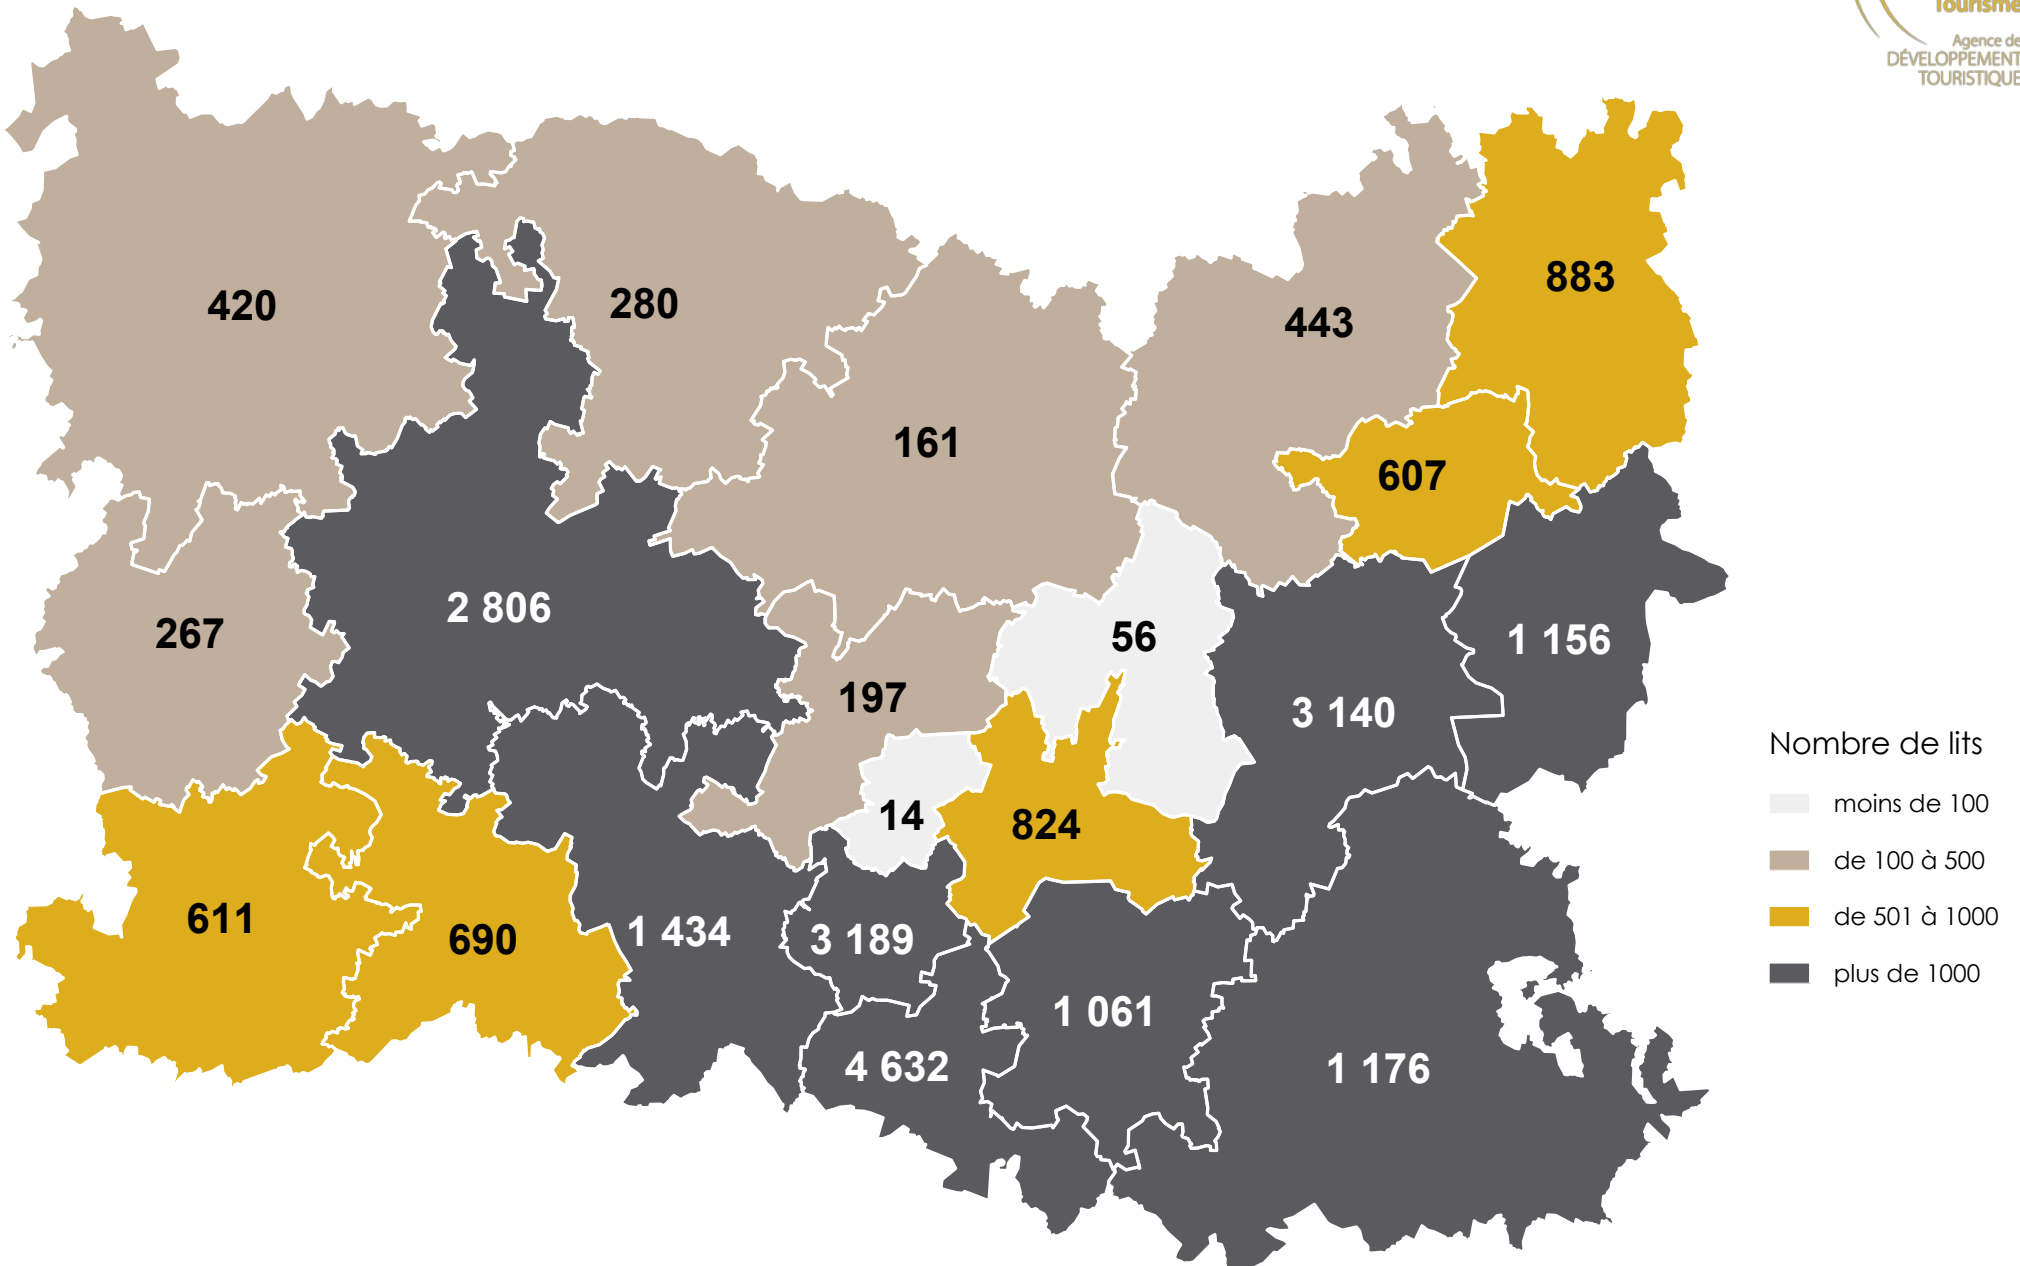

Nombre de lits touristiques par intercommunalité dans l'Oise

Date des données : octobre 2022

Toute reproduction, diffusion, publication ou retransmission de ce document et son contenu est interdite sans l'accord express de Oise Tourisme.
Pour plus d'informations, Céline Baudoux - Chargée de l'Observatoire et d'études - 03 64 60 60 21 - celine.baudoux@oisetourisme.com