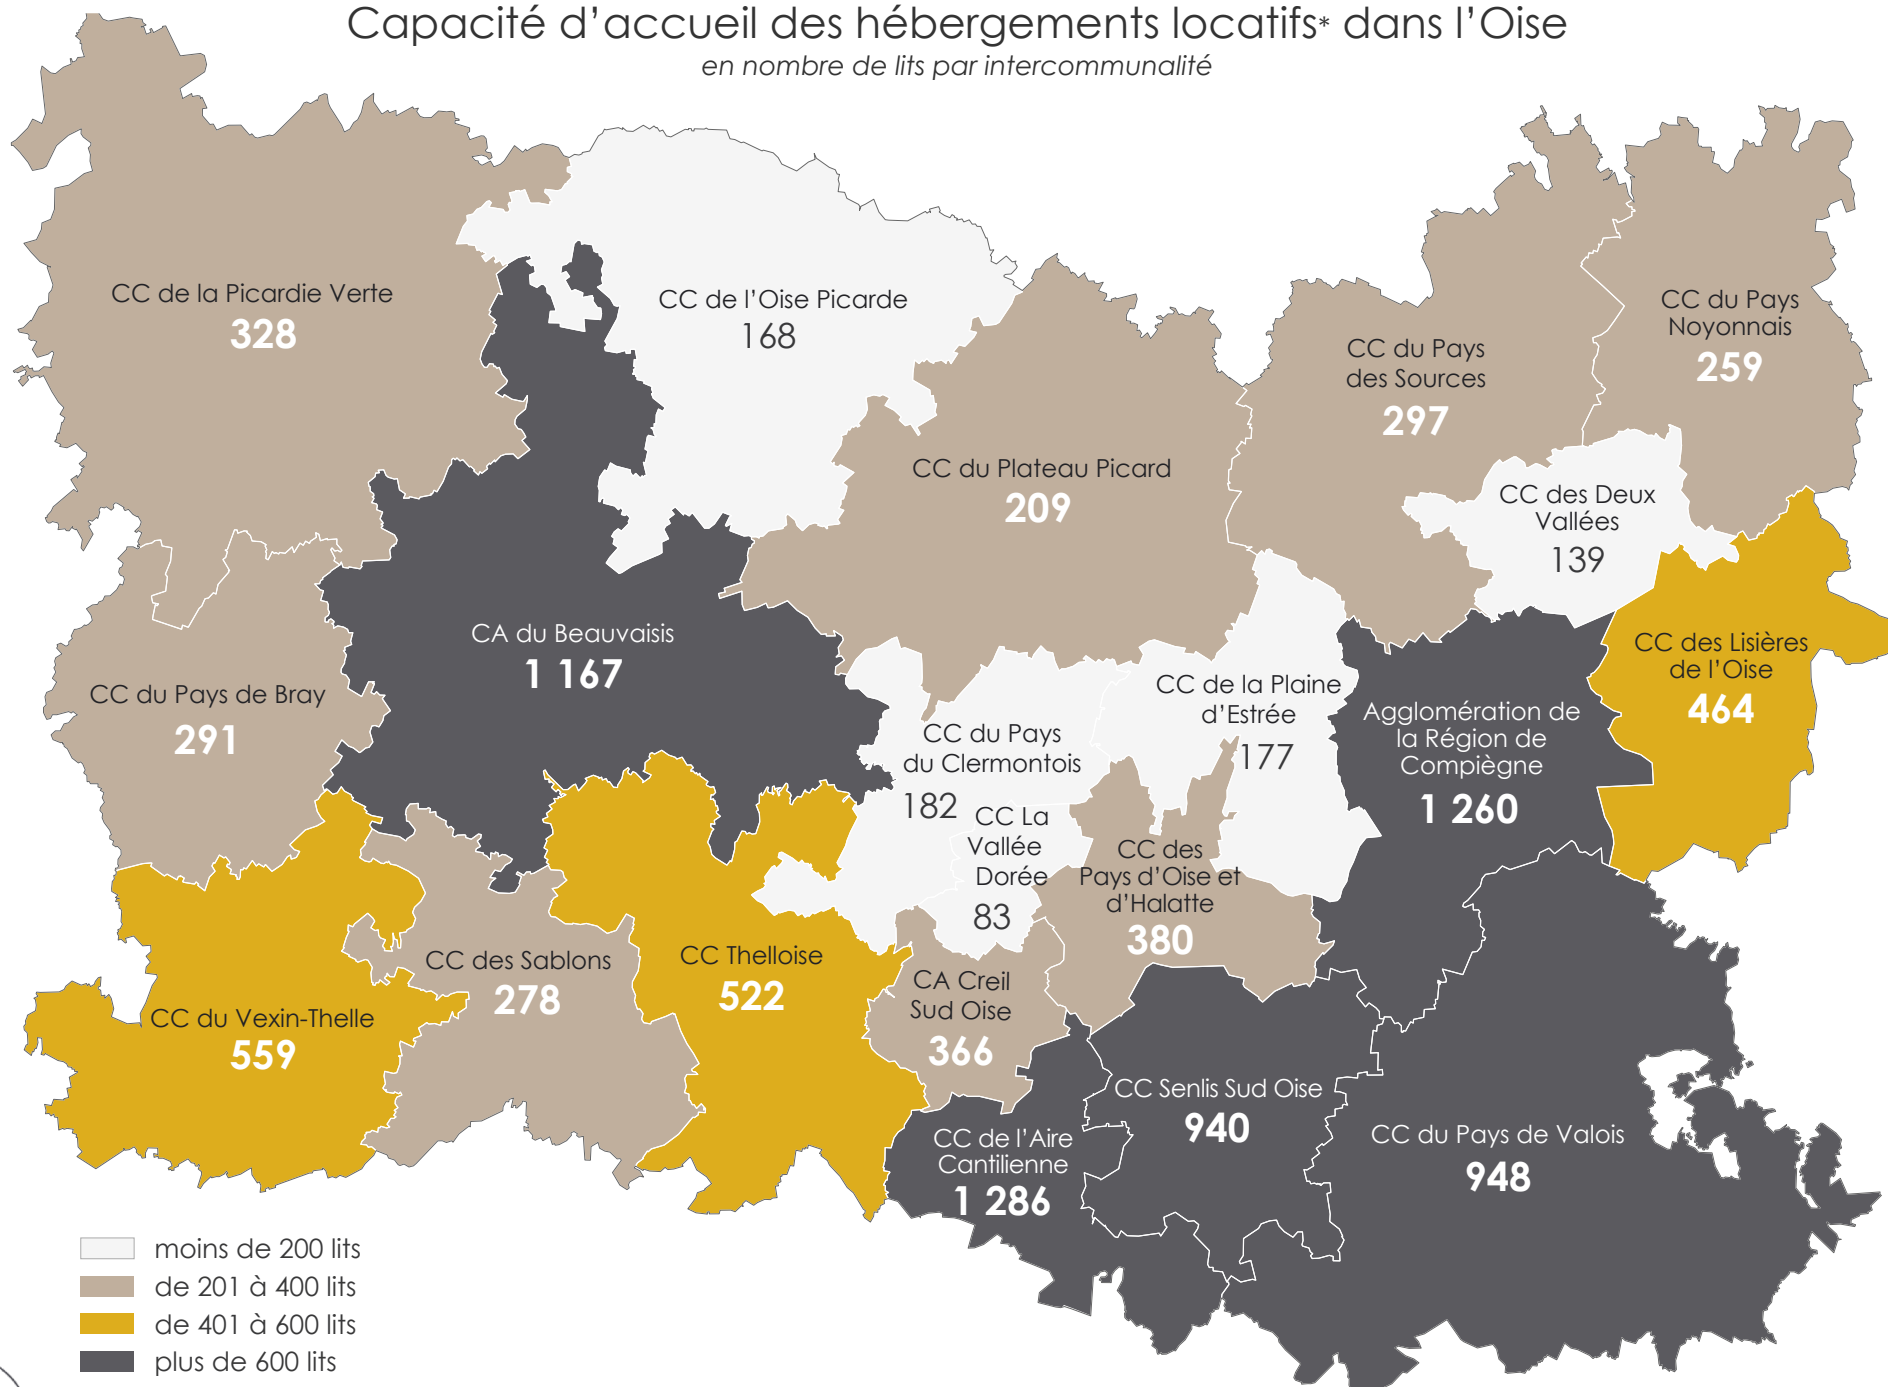

# Capacité d'accueil des hébergements locatifs\* dans l'Oise

en nombre de lits par intercommunalité

- moins de 200 lits
- de 201 à 400 lits
- de 401 à 600 lits
- plus de 600 lits

\*Hébergements de type meublés et chambres d'hôtes en réservation sur les plateformes Airbnb et Aritel.

Date : Décembre 2022. Carte réalisée avec Cartes & Données - © Articque.

Toute reproduction, diffusion, publication ou retransmission de ce document et son contenu est interdite sans l'accord express de Oise Tourisme.