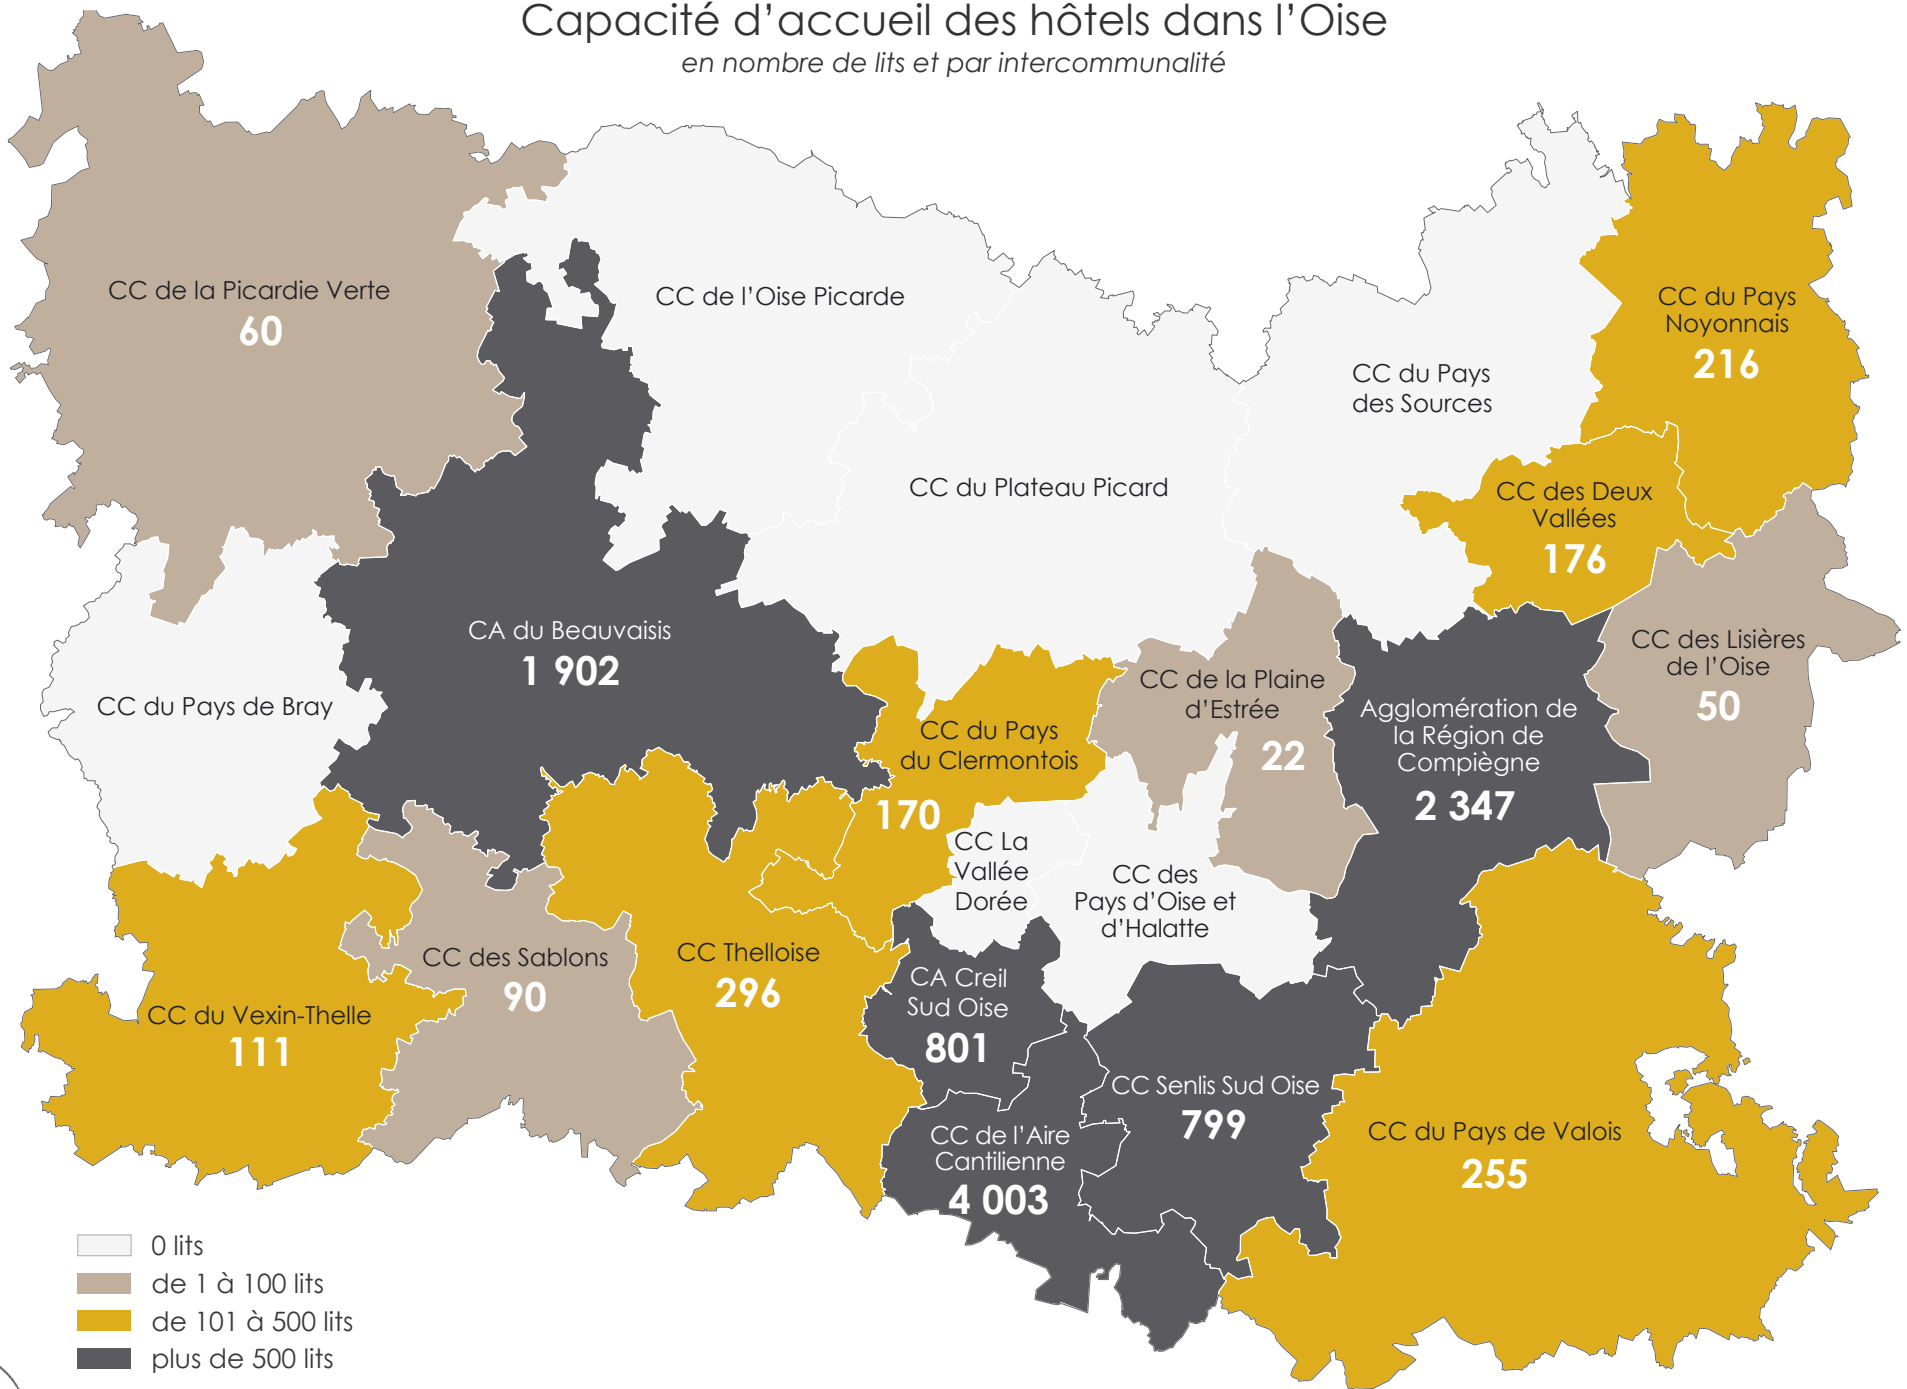

Capacité d'accueil des hôtels dans l'Oise

en nombre de lits et par intercommunalité

- 0 lits
- de 1 à 100 lits
- de 101 à 500 lits
- plus de 500 lits